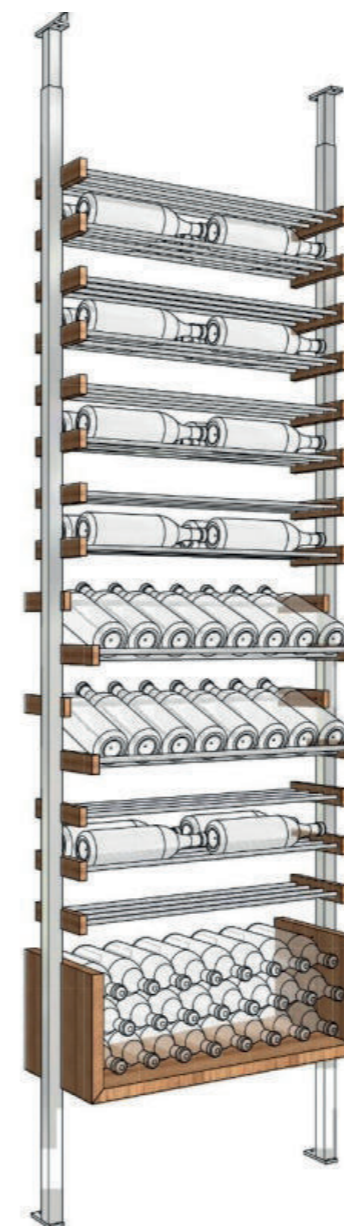

*IVA incluído

Estante 156 garrafas All-Star A22

EVA22156

- 1430 x 190 x 2100

Preço unit.	Qt. especial	Preço especial
2 876,90 €	5	2 646,75 €

*IVA incluído

Estante 188 garrafas All-Star A22

EVA22188