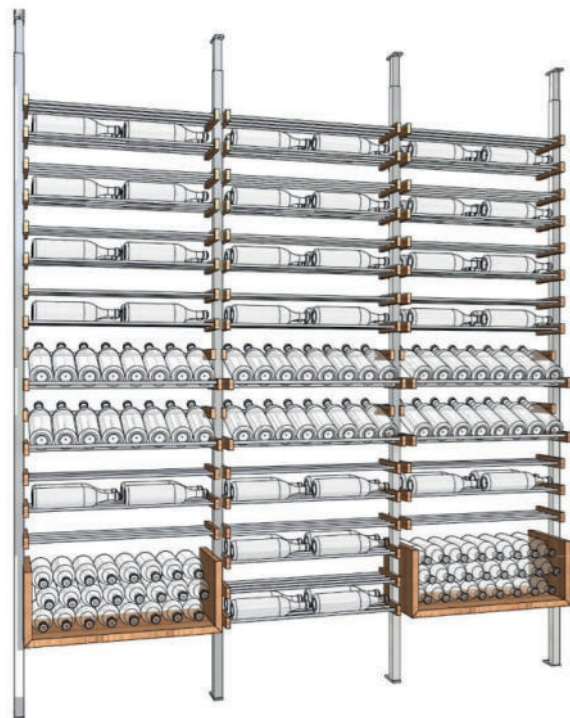

*IVA incluído

Estante 160 garrafas Tasting T121

EVT121160

- 1530 x 290 x 2300

Preço unit.	Qt. especial	Preço especial
3 851,90 €	5	3 543,75 €

*IVA incluído

Estante 138 garrafas Tasting T212

EVT212138