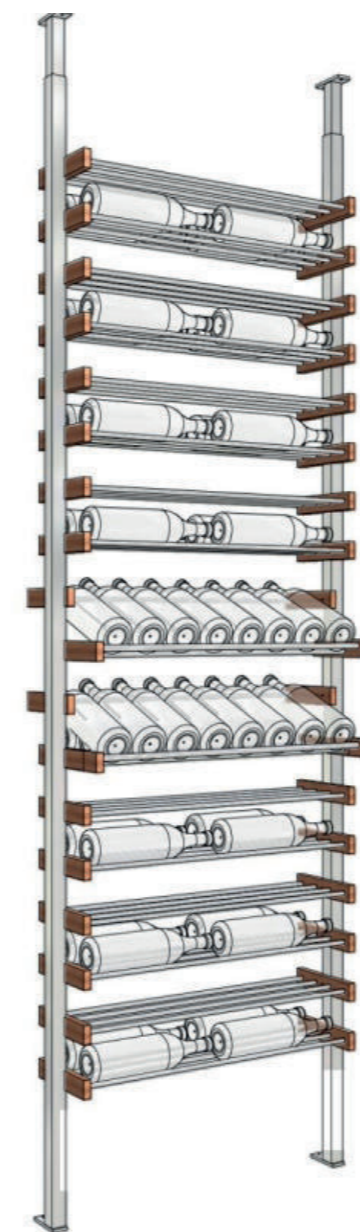

*IVA incluído

Estante 324 garrafas Streamline S222

EVS222324

- 2330 x 190 x 2300

Preço unit.	Qt. especial	Preço especial
4 907,90 €	5	4 515,27 €

*IVA incluído

Estante 60 garrafas Display D2

EVD260