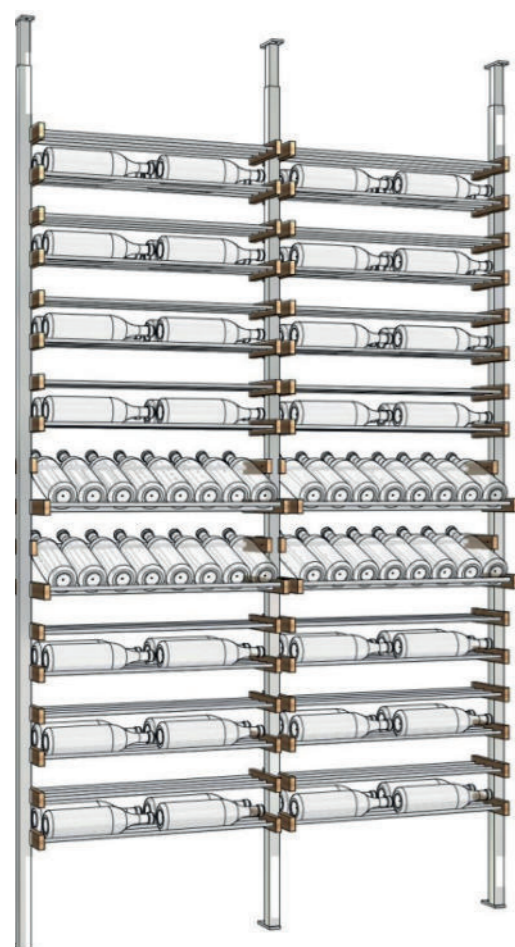

*IVA incluído

Estante 200 garrafas Display D121

EVD121200

- 1530 x 290 x 2300

Preço unit.	Qt. especial	Preço especial
3 970,90 €	5	3 653,23 €

*IVA incluído

Estante 180 garrafas Display D222

EVD222180