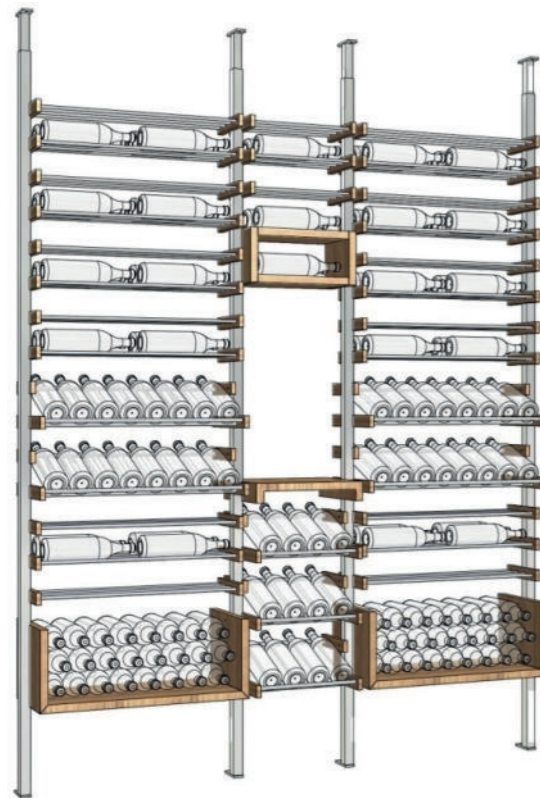

Estante 174 garrafas Works W212

EVW212174

- 1830 x 190 x 2100

Preço unit.	Qt. especial	Preço especial
3 735,90 €	5	3 437,03 €

*IVA incluído

Estante 192 garrafas Works W222

EVW222192

- 2130 x 190 x 2100

Preço unit.	Qt. especial	Preço especial
3 892,90 €	5	3 581,47 €

*IVA incluído

Estante 209 garrafas Works W212

EVW212209

- 1830 x 290 x 2100

Preço unit.	Qt. especial	Preço especial
4 070,90 €	5	3 745,23 €

*IVA incluído

Estante 230 garrafas Works W222

EVW222230

- 2130 x 290 x 2100

Preço unit.	Qt. especial	Preço especial
4 245,90 €	5	3 906,23 €

*IVA incluído

Estante 204 garrafas Works W212

EVW212204

- 1830 x 190 x 2300

Preço unit.	Qt. especial	Preço especial
4 122,89 €	5	3 793,06 €

*IVA incluído

Estante 228 garrafas Works W222

EVW222228

- 2130 x 190 x 2300

Preço unit.	Qt. especial	Preço especial
4 316,91 €	5	3 971,55 €

*IVA incluído

Estante 254 garrafas Works W212

EVW212254

- 1830 x 290 x 2300

Preço unit.	Qt. especial	Preço especial
4 605,90 €	5	4 237,43 €

*IVA incluído

Estante 284 garrafas Works W222

EVW222284

- 2130 x 290 x 2300

Preço unit.	Qt. especial	Preço especial
4 605,89 €	5	4 237,42 €

*IVA incluído