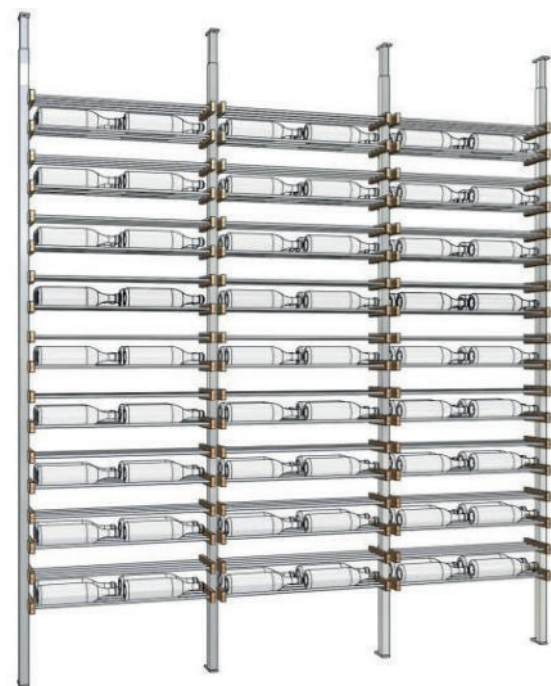

*IVA incluído

Estante 324 garrafas Streamline S222

EVS222324

- 2330 x 190 x 2300

Preço unit.	Qt. especial	Preço especial
4 907,90 €	5	4 515,27 €

*IVA incluído

Estante 60 garrafas Display D2

EVD260