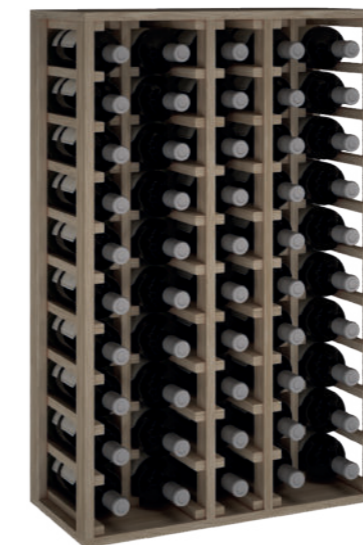

ESTANTES MAGNUM E CHAMPANHE

Garrafeira 40 garrafas Champanhe EVRGEX2062

- 680 x 320 x 1050

Preço unit.	Qt. especial	Preço especial
342,90 €	4	315,47 €

*IVA incluído

Garrafeira 50 garrafas Magnum EVRGEX2066