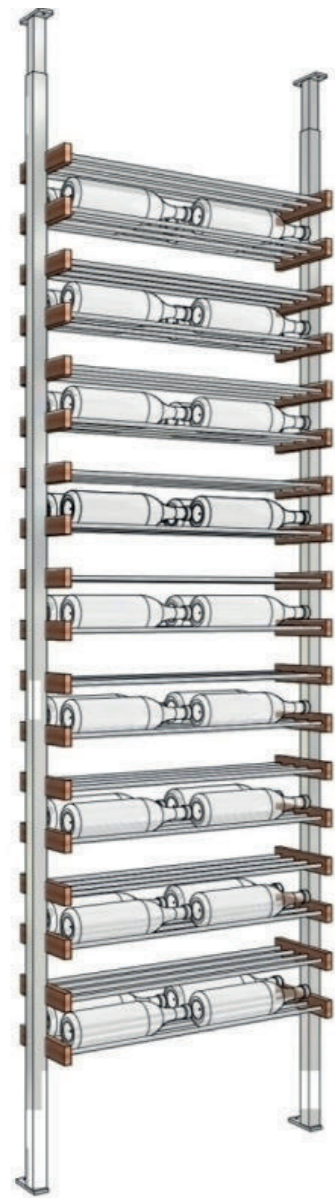

Estante 36 garrafas Streamline S2
EVS236

- 730 x 90 x 2300

Preço unit.	Qt. especial	Preço especial
1 225,90 €	5	1 127,83 €

*IVA incluído

Estante 72 garrafas Streamline S2
EVS272

- 730 x 190 x 2300

Preço unit.	Qt. especial	Preço especial
1 556,89 €	5	1 432,34 €

*IVA incluído

Estante 108 garrafas Streamline S2
EVS2108

- 730 x 290 x 2100

Preço unit.	Qt. especial	Preço especial
1 890,90 €	5	1 739,63 €

*IVA incluído