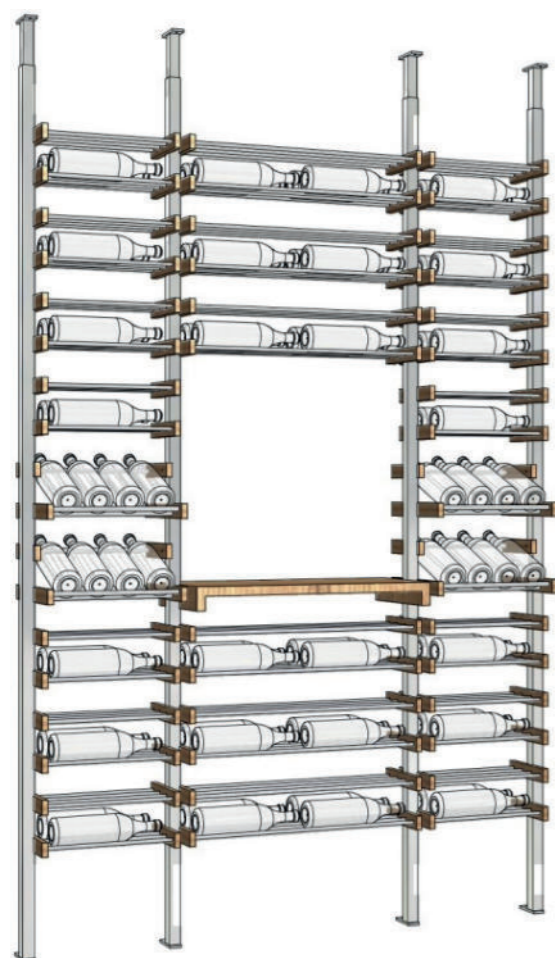

Estante 138 garrafas Tasting T212

EVT212138

- 1830 x 190 x 2100

Preço unit.	Qt. especial	Preço especial
3 218,90 €	5	2 961,39 €

*IVA incluído

Estante 185 garrafas Tasting T212

EVT212185

- 1830 x 290 x 2100

Preço unit.	Qt. especial	Preço especial
3 662,91 €	5	3 369,87 €

*IVA incluído

Estante 168 garrafas Tasting T212

EVT212168

- 1830 x 190 x 2300

Preço unit.	Qt. especial	Preço especial
3 605,89 €	5	3 317,42 €

*IVA incluído

Estante 230 garrafas Tasting T212

EVT212230

- 1830 x 290 x 2300

Preço unit.	Qt. especial	Preço especial
4 199,90 €	5	3 863,91 €

*IVA incluído

Estante 156 garrafas Tasting T222

EVT222156

- 2130 x 190 x 2100

Preço unit.	Qt. especial	Preço especial
3 375,90 €	5	3 105,83 €

*IVA incluído

Estante 206 garrafas Tasting T222

EVT222206

- 2130 x 290 x 2100

Preço unit.	Qt. especial	Preço especial
3 839,91 €	5	3 532,71 €

*IVA incluído

Estante 192 garrafas Tasting T222

EVT222192

- 2130 x 190 x 2300

Preço unit.	Qt. especial	Preço especial
3 798,90 €	5	3 494,99 €

*IVA incluído

Estante 260 garrafas Tasting T222

EVT222260

- 2130 x 290 x 2300

Preço unit.	Qt. especial	Preço especial
4 429,90 €	5	4 075,51 €

*IVA incluído