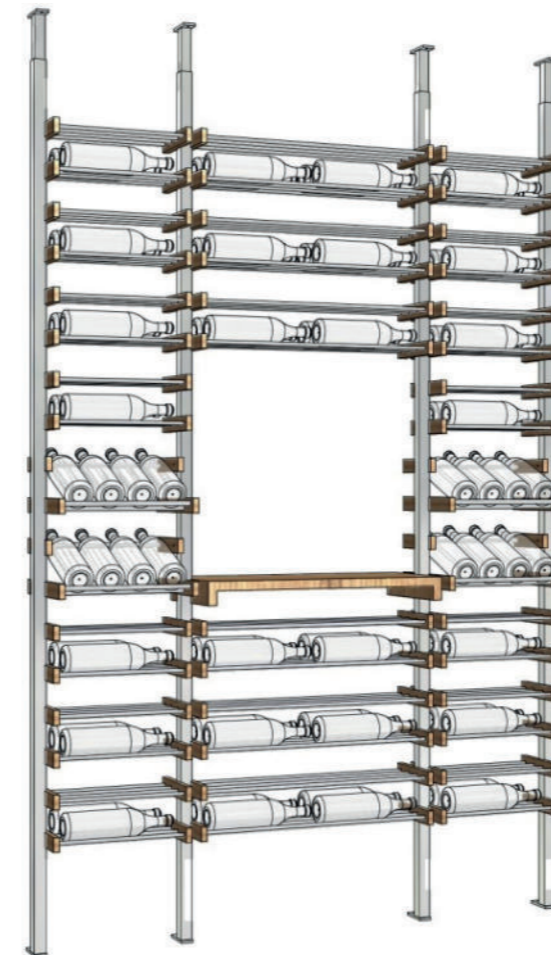

*IVA incluído

Estante 160 garrafas Tasting T121

EVT121160

- 1530 x 290 x 2300

Preço unit.	Qt. especial	Preço especial
3 851,90 €	5	3 543,75 €

*IVA incluído

Estante 138 garrafas Tasting T212

EVT212138