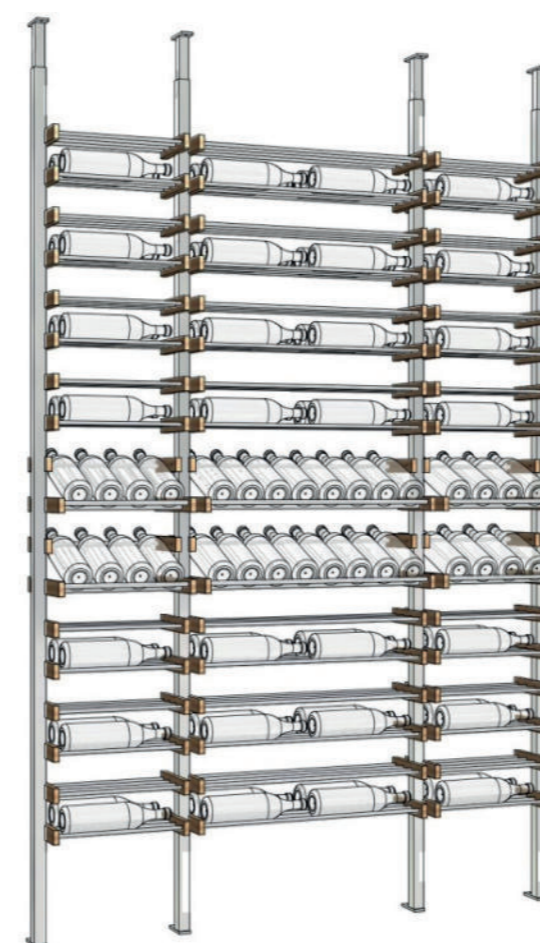

*IVA incluído

Estante 200 garrafas Display D121

EVD121200

- 1530 x 290 x 2300

Preço unit.	Qt. especial	Preço especial
3 970,90 €	5	3 653,23 €

*IVA incluído

Estante 180 garrafas Display D222

EVD222180