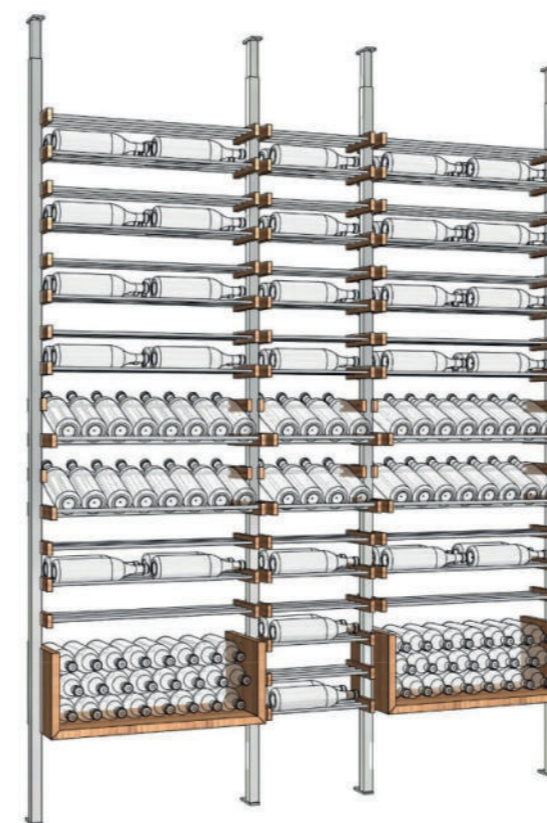

*IVA incluído

Estante 210 garrafas All-Star A212

EVA212210

- 1830 x 190 x 2300

Preço unit.	Qt. especial	Preço especial
3 978,90 €	5	3 660,59 €

*IVA incluído

Estante 265 garrafas All-Star A212

EVA212265