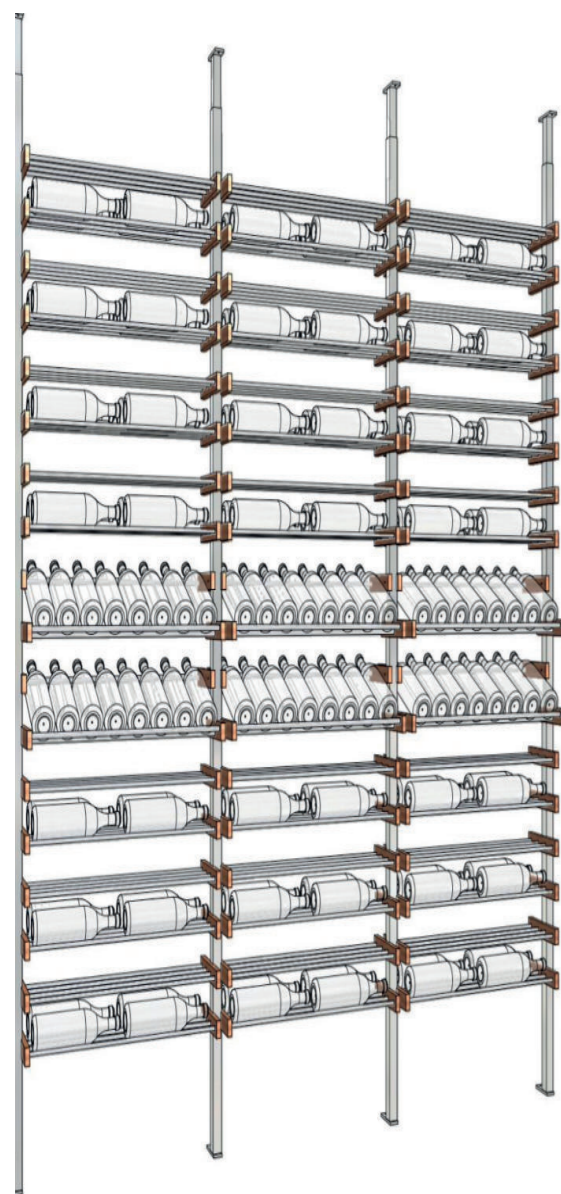

Estante 180 garrafas Display D222

EVD222180

- 2130 x 190 x 2100

Preço unit.	Qt. especial	Preço especial
3 364,90 €	5	3 095,71 €

*IVA incluído

Estante 246 garrafas Display D222

EVD222246

- 2130 x 290 x 2100

Preço unit.	Qt. especial	Preço especial
3 976,90 €	5	3 658,90 €

*IVA incluído

Estante 216 garrafas Display D222

EVD222216

- 2130 x 190 x 2300

Preço unit.	Qt. especial	Preço especial
3 787,90 €	5	3 484,87 €

*IVA incluído

Estante 300 garrafas Display D222

EVD222300

- 2130 x 290 x 2300

Preço unit.	Qt. especial	Preço especial
4 566,91 €	5	4 201,55 €

*IVA incluído