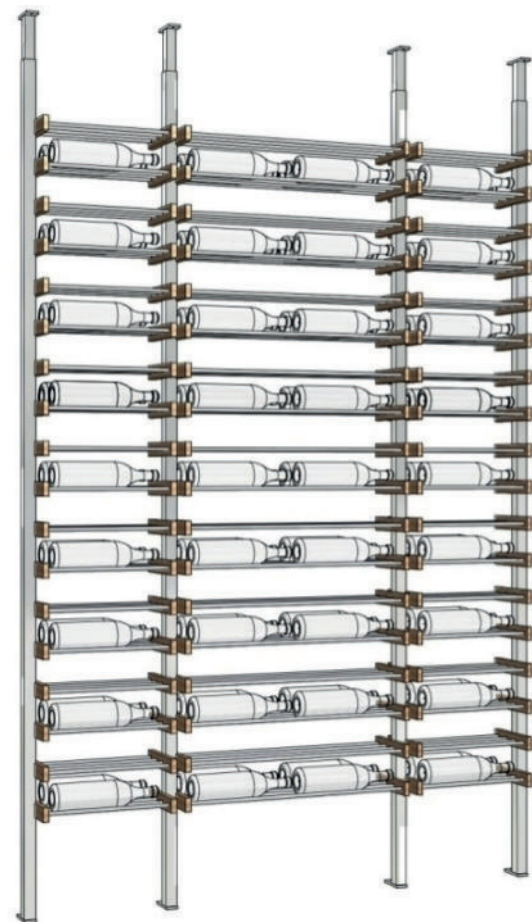

*IVA incluído

Estante 180 garrafas Streamline S121
EVS121180

- 1830 x 290 x 2100

Preço unit.	Qt. especial	Preço especial
3 771,90 €	5	3 470,15 €

*IVA incluído

Estante 60 garrafas Streamline S121
EVS12172

- 1830 x 90 x 2100