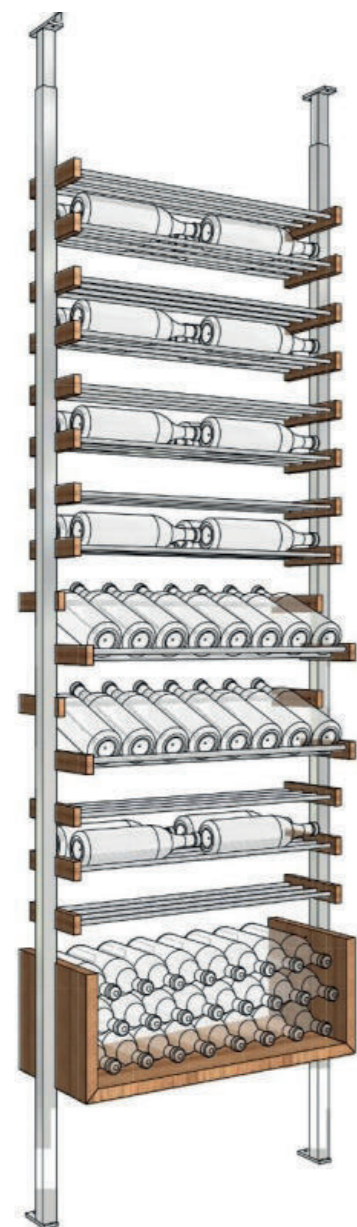

*IVA incluído

Estante 224 garrafas All-Star A22

EVA22224

- 1430 x 290 x 2300

Preço unit.	Qt. especial	Preço especial
3 566,91 €	5	3 281,55 €

*IVA incluído

Estante 196 garrafas All-Star A212

EVA212196