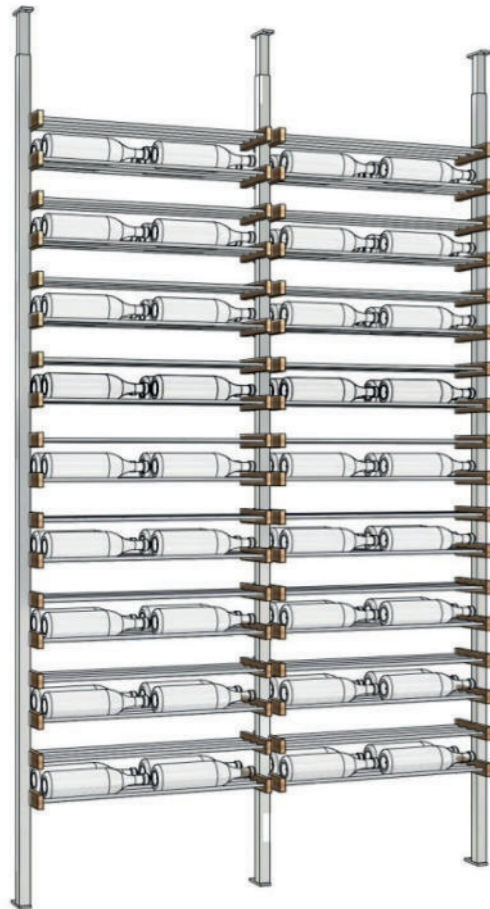

Estante 72 garrafas Streamline S22
EVS2272

- 1430 x 90 x 2300

Preço unit.	Qt. especial	Preço especial
2 066,89 €	5	1 901,54 €

*IVA incluído

Estante 144 garrafas Streamline S22
EVS22144

- 1430 x 190 x 2300

Preço unit.	Qt. especial	Preço especial
2 731,89 €	5	2 513,34 €

*IVA incluído

Estante 216 garrafas Streamline S22
EVS22216

- 1430 x 190 x 2100

Preço unit.	Qt. especial	Preço especial
3 398,90 €	5	3 126,99 €

*IVA incluído