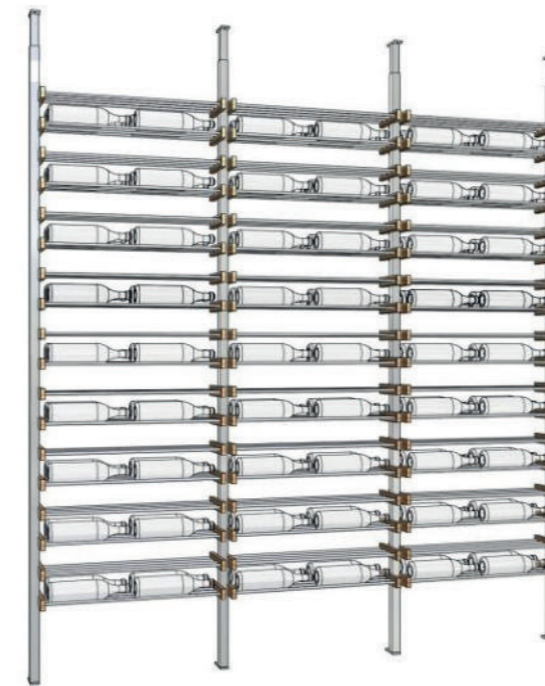

Estante 90 garrafas Streamline S222
EVS22290

- 2130 x 90 x 2100

Preço unit.	Qt. especial	Preço especial
2 653,90 €	5	2 441,59 €

*IVA incluído

Estante 180 garrafas Streamline S222
EVS222180

- 2130 x 190 x 2100

Preço unit.	Qt. especial	Preço especial
3 484,90 €	5	3 206,11 €

*IVA incluído

Estante 270 garrafas Streamline S222
EVS222270

- 2130 x 190 x 2100

Preço unit.	Qt. especial	Preço especial
4 317,91 €	5	3 972,47 €

*IVA incluído