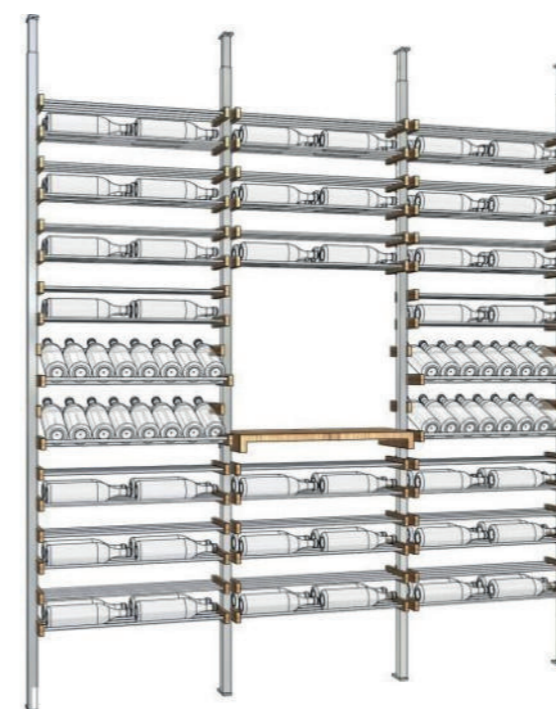

Estante 138 garrafas Tasting T212

EVT212138

- 1830 x 190 x 2100

Preço unit.	Qt. especial	Preço especial
3 218,90 €	5	2 961,39 €

*IVA incluído

Estante 185 garrafas Tasting T212

EVT212185

- 1830 x 290 x 2100

Preço unit.	Qt. especial	Preço especial
3 662,91 €	5	3 369,87 €

*IVA incluído

Estante 168 garrafas Tasting T212

EVT212168

- 1830 x 190 x 2300

Preço unit.	Qt. especial	Preço especial
3 605,89 €	5	3 317,42 €

*IVA incluído

Estante 230 garrafas Tasting T212

EVT212230

- 1830 x 290 x 2300

Preço unit.	Qt. especial	Preço especial
4 199,90 €	5	3 863,91 €

*IVA incluído

Estante 156 garrafas Tasting T222

EVT222156

- 2130 x 190 x 2100

Preço unit.	Qt. especial	Preço especial
3 375,90 €	5	3 105,83 €

*IVA incluído

Estante 206 garrafas Tasting T222

EVT222206

- 2130 x 290 x 2100

Preço unit.	Qt. especial	Preço especial
3 839,91 €	5	3 532,71 €

*IVA incluído

Estante 192 garrafas Tasting T222

EVT222192

- 2130 x 190 x 2300

Preço unit.	Qt. especial	Preço especial
3 798,90 €	5	3 494,99 €

*IVA incluído

Estante 260 garrafas Tasting T222

EVT222260

- 2130 x 290 x 2300

Preço unit.	Qt. especial	Preço especial
4 429,90 €	5	4 075,51 €

*IVA incluído